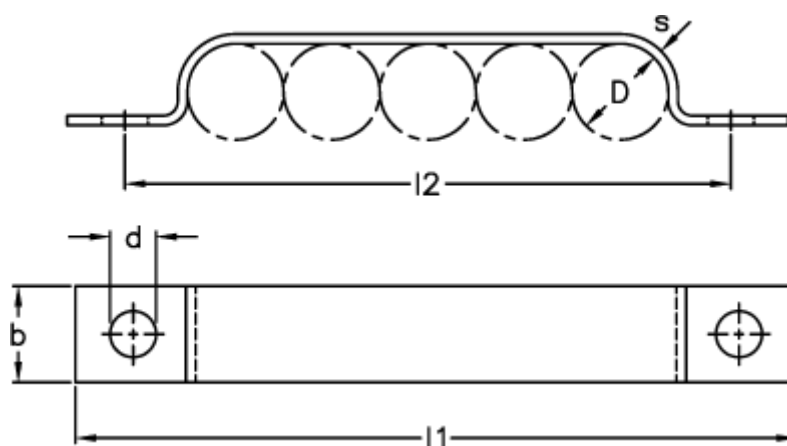

Varenummer: 025128980506  
Beskrivelse: Norma rørbøjle type 512  
BSL 5 x 6 DIN 72573 W1

## Mål

$b = 10$   
 $D = 6$   
 $d = 4.8$   
 $l1 = 57$   
 $l2 = 45$   
 $s = 1.0$